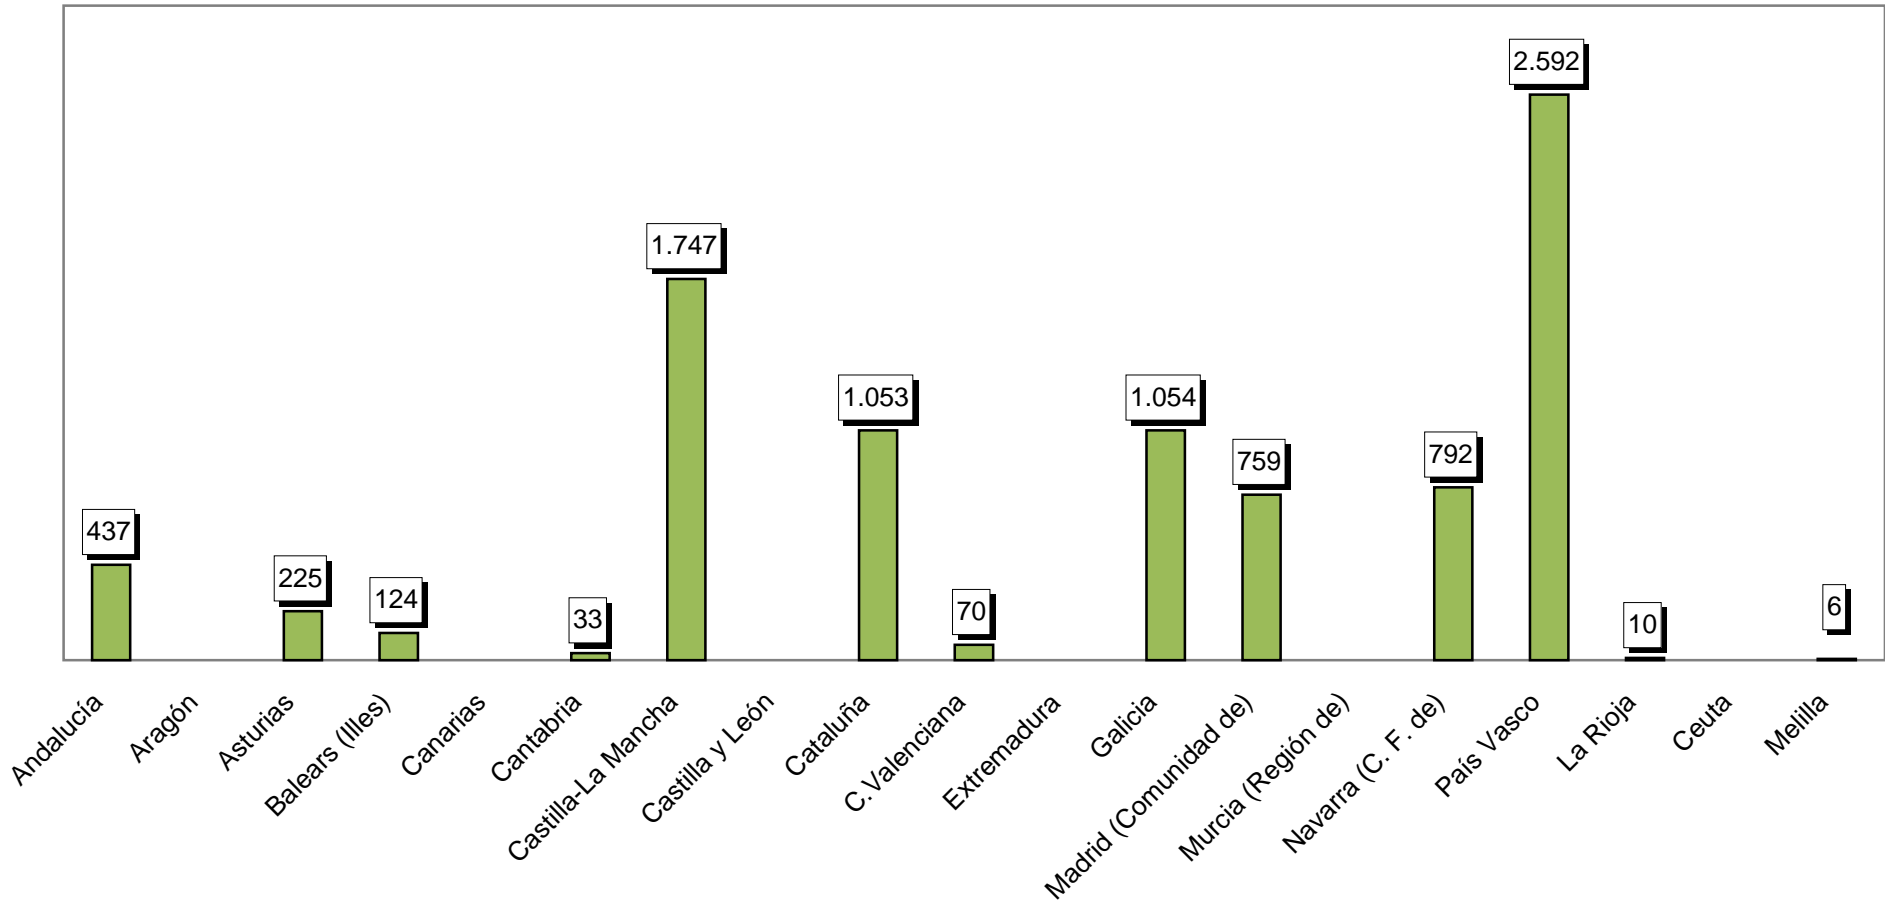

**Gráfico 8.1**  
**Plazas en Viviendas para Mayores por Comunidades Autónomas.**  
**Datos a 31 de diciembre 2014**

Fuente: Comunidades Autónomas, Ciudades Autónomas y Diputaciones Forales (2015). Elaboración propia del IMSERSO.

**VIVIENDAS PARA MAYORES**

<b>Nº de Plazas</b>	
<b>Ambito Territorial</b>	
Andalucía	437
Aragón	
Asturias	225
Balears (Illes)	124
Canarias	
Cantabria	33
Castilla-La Mar	1.747
Castilla y León	
Cataluña	1.053
C.Valenciana	70
Extremadura	
Galicia	1.054
Madrid (Comur	759
Murcia (Región de)	
Navarra (C. F.	792
País Vasco	2.592
La Rioja	10
Ceuta	
Melilla	6
<b>Total</b>	<b>8.902</b>