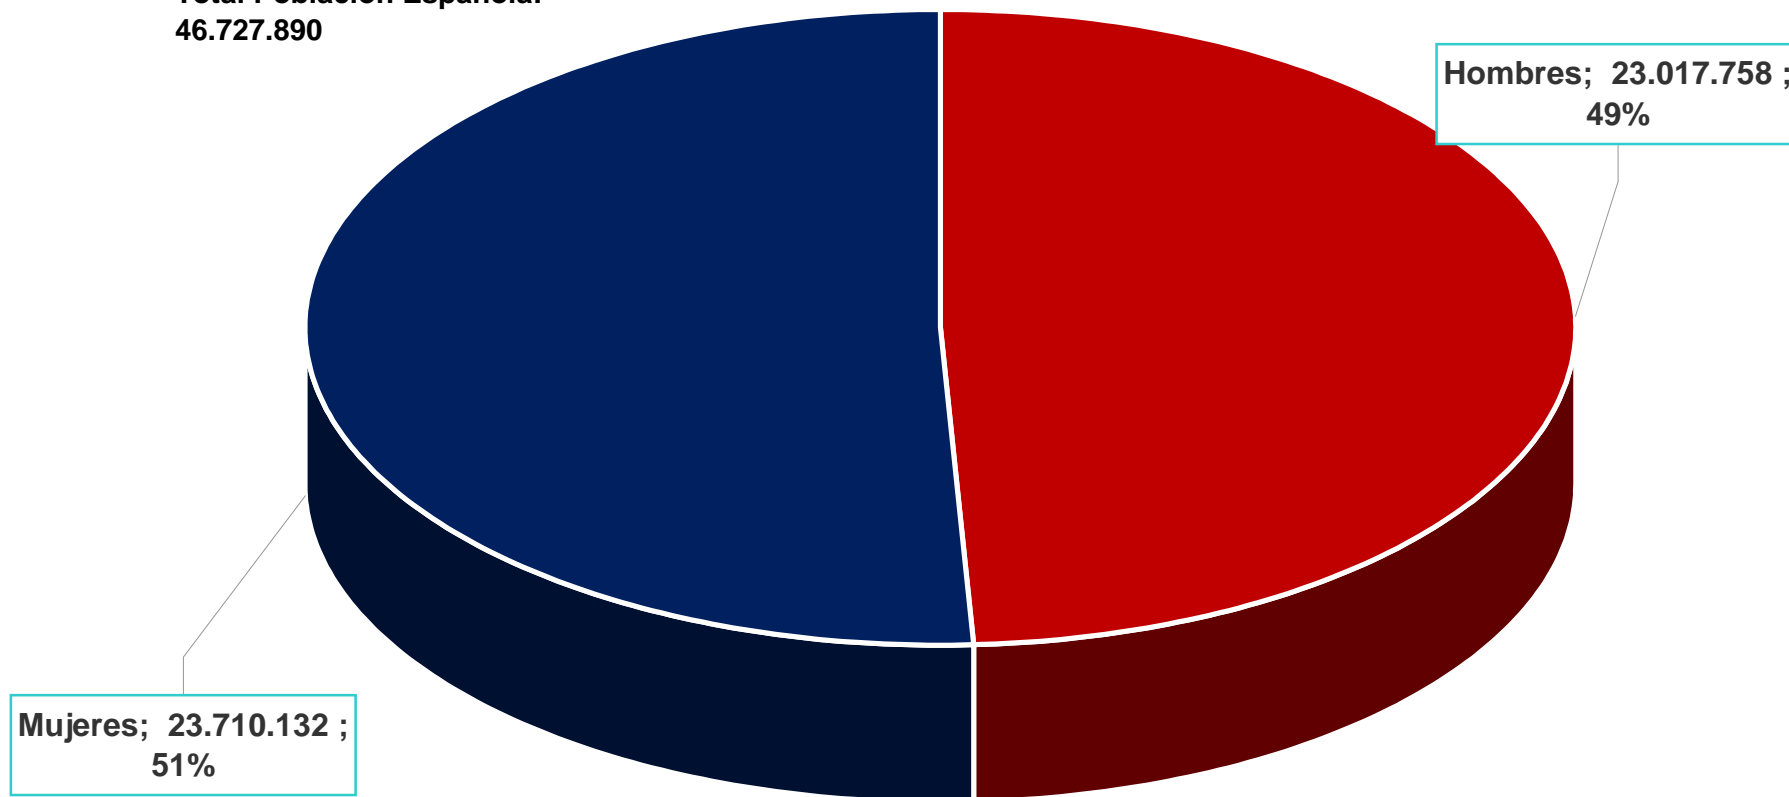

Distribución de la población española por sexo. Datos a 1 de enero de 2013

Total Población Española:
46.727.890

Fuente: INE:INEBASE (2013) *Datos de Población. Explotación estadística del Padrón Municipal, datos a 01/01/2013*. Elaboración propia del Imserso.

España		
	Hombres	Mujeres
Valores Absolutos	23.017.758	23.710.132
Valores Porcentuales	49,26%	50,74%

Fuente: Instituto Nacional de Estadística. Datos a 1 de enero de 2013