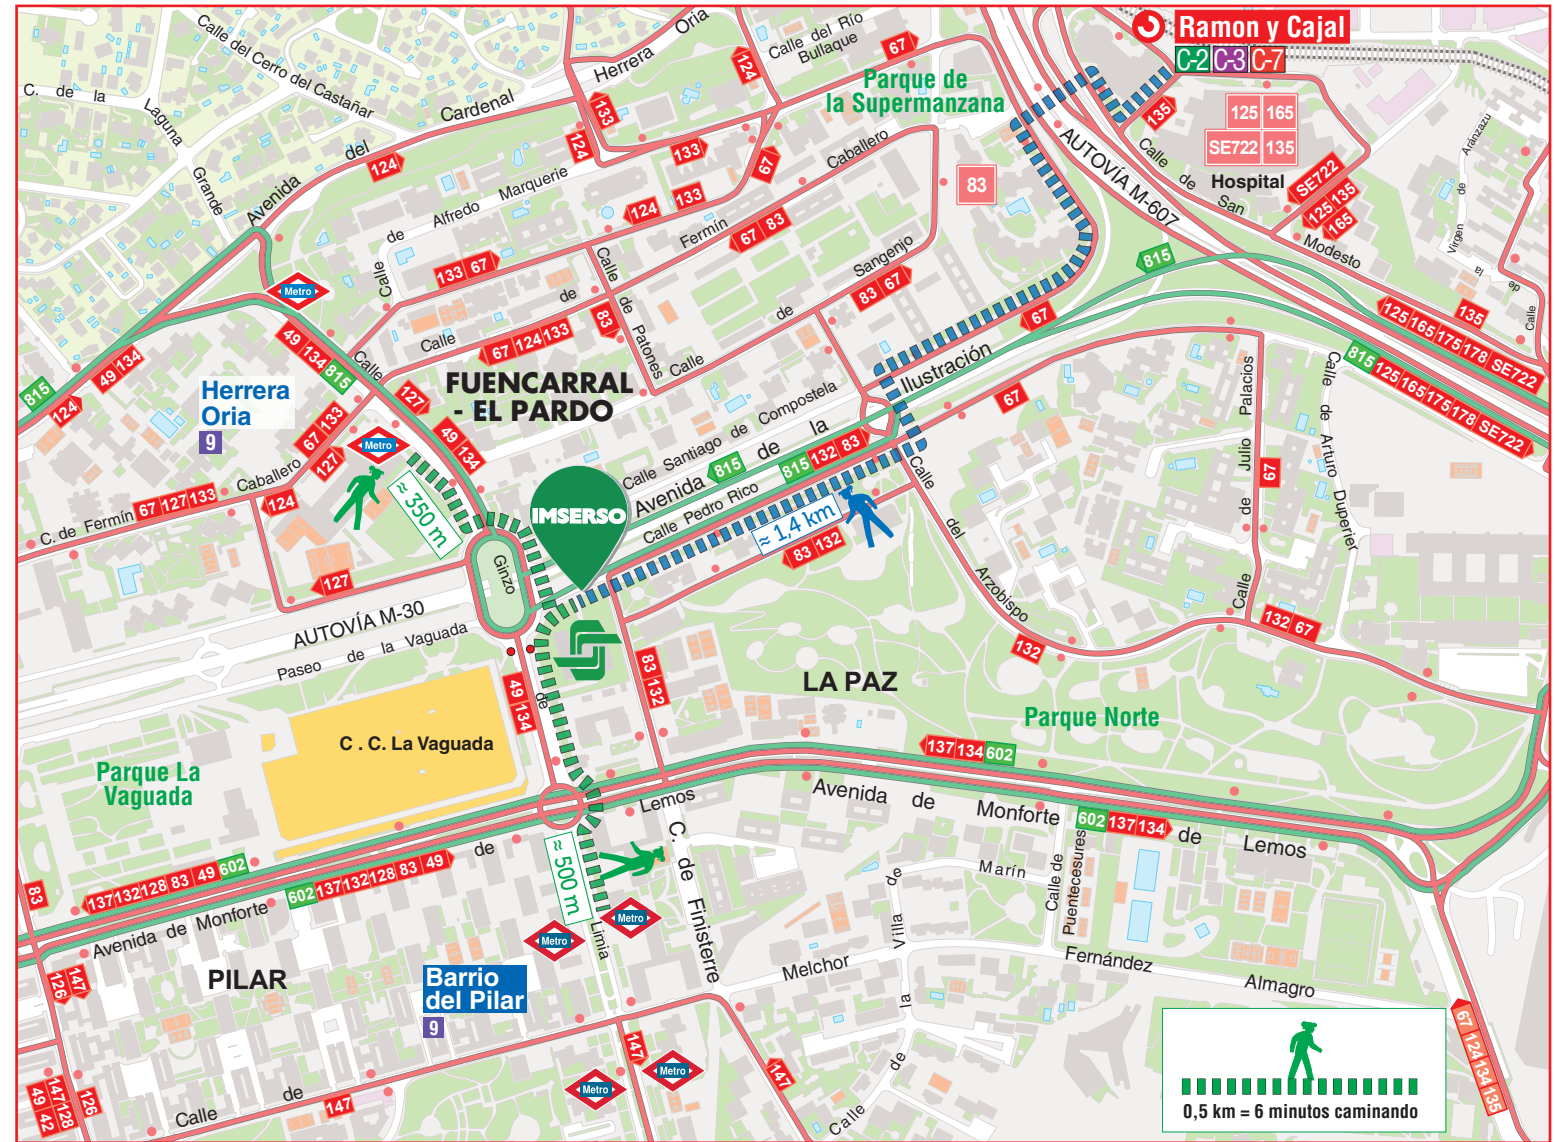

# Red de transporte público al IMSERSO

## Líneas de autobús más cercanas:

- 49** PLAZA DE CASTILLA - PITIS
- 67** PLAZA DE CASTILLA - BARRIO DE PEÑAGRANDE
- 83** MONCLOA - BARRIO DEL PILAR
- 124** GLORIETA DE CUATRO CAMINOS - LACOMA
- 125** MAR DE CRISTAL - HOSPITAL RAMÓN Y CAJAL
- 127** GTA. DE CUATRO CAMINOS - CIUDAD DE LOS PERIODISTAS
- 128** GTA. DE CUATRO CAMINOS - BARRIO DEL PILAR
- 132** MONCLOA - HOSPITAL LA PAZ
- 133** PLAZA DE CALLAO - MIRASIERRA
- 134** PLAZA DE CASTILLA - MONTECARMELO
- 135** PLAZA DE CASTILLA - HOSPITAL RAMÓN Y CAJAL
- 144** CIUDAD PUERTA DE HIERRO-FUENCARRAL
- 144** PLAZA DEL CALLAO-BARRIO DEL PILAR
- 164** ALSACIA - HOSPITAL RAMÓN Y CAJAL
- 175** PLAZA DE CASTILLA - LAS TABLAS NORTE
- 178** PLAZA DE CASTILLA - MONTECARMELO
- SE722** BARAJAS - HOSPITAL RAMÓN Y CAJAL
- 602** MADRID (Plaza Castilla) - ALCOBENDAS
- 815** MADRID (Est. Chamartín)- POZUELO DE ALARCÓN

## Legenda

-  Estación de Cercanías
-  Estación de Metro
-  Línea EMT
-  Línea interurbana
-  Parada línea
-  Parada línea más cercana al IMSERSO
-  Cabecera/Terminal línea

-  Ruta a pie al IMSERSO
-  ≈ 6 min - Estación de Metro Barrio del Pilar
-  ≈ 4 min - Estación de Metro Herrera-Oria
-  ≈ 17 min - Estación de Cercanías